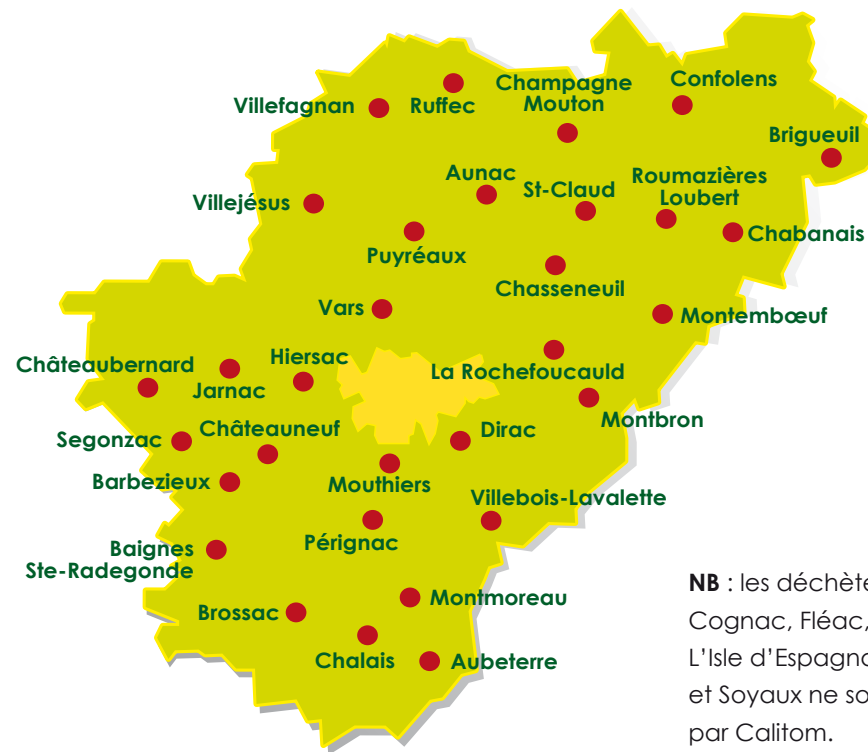

### 31 déchèteries à votre disposition sur le territoire

Service public des déchets, Calitom assure la collecte et le traitement des déchets ménagers en Charente et gère à ce titre **31 déchèteries**.

**NB :** les déchèteries de Brie, Cognac, Fléac, la Couronne, L'Isle d'Espagnac, Rouillac et Soyaux ne sont pas gérées par Calitom.